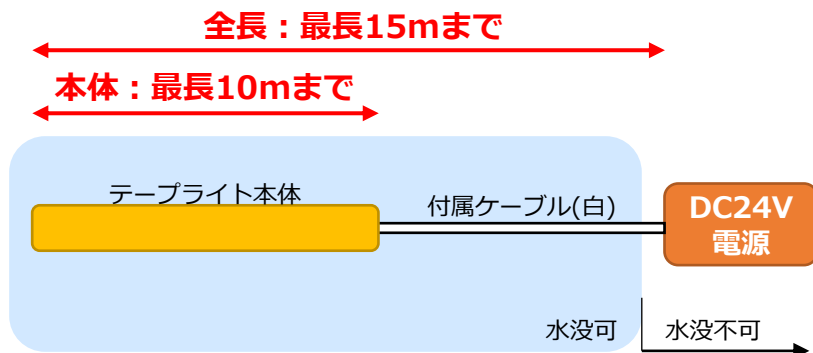

【対象製品】  
・水中テープライト単色タイプ  
FCFS-W3014-\*\*  
FCFD-W3014-\*\*

# 水中テープライト：長さのルール

### ■付属ケーブル(白)

導体断面積：0.52mm<sup>2</sup>  
外径(シース)：横幅5.0mm(±0.5mm)  
厚さ3.3mm(±0.5mm)  
素材：塩化ビニール(PVC)