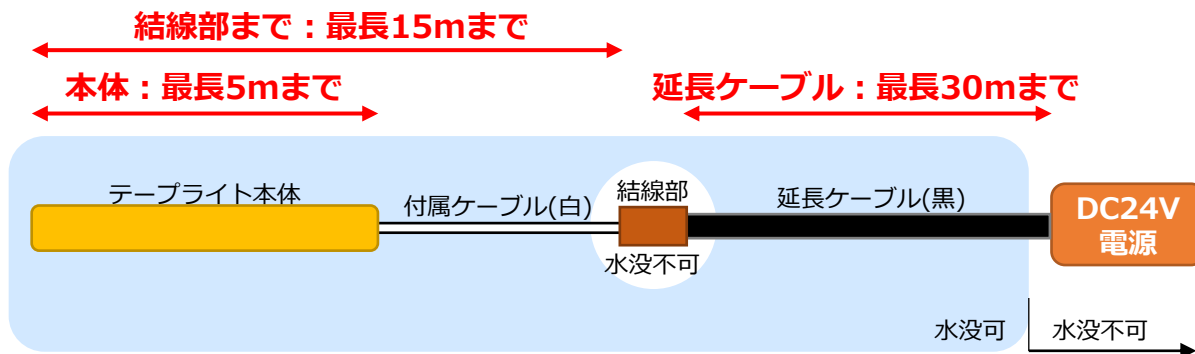

全長16～45mで電源まで届く場合

■延長ケーブル(黒)

導体断面積：1.5mm²
外径(シース)：Φ8.5mm(±0.3mm)
ゴム系キャブタイヤケーブル