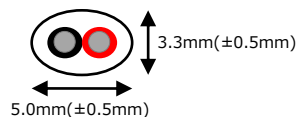

# 水中テープライト：長さのルール

### ■付属ケーブル(白)

導体断面積：0.52mm<sup>2</sup>  
外径(シース)：横幅5.0mm(±0.5mm)  
厚さ3.3mm(±0.5mm)  
素材：塩化ビニール(PVC)