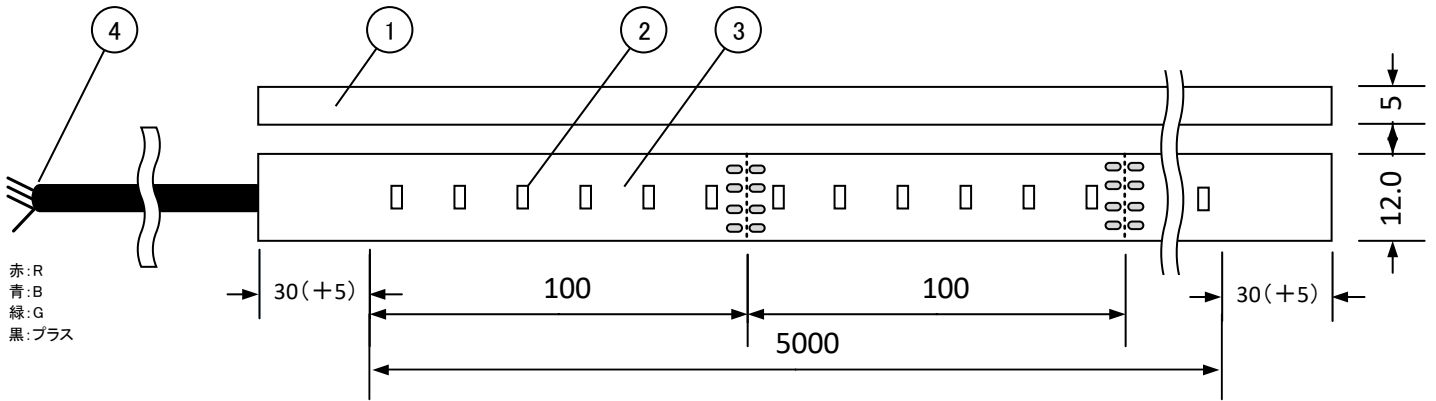

**安全に関するご注意**

屋外、屋内用製品です(IP68)。  
周囲温度-40~60 -40 45

24

最大屈曲範囲: R30

本器具は、これ以上曲げられません

赤:R  
青:B  
緑:G  
黒:プラス

加わらないよに施工してください。  
素度が mg# -40 45 60  
m

■オプション:クリップ使用方法  
市販ビス(推奨:タッピング  
ネジM2x8)

※木材など両面テープが使用できない場所では、クリップ(オプション)をご利用ください。  
②クリップ(オプション)を使用する場合  
※必ずワッシャーをご使用ください。  
※締め付け過ぎに注意して取り付けてください。  
両面テープが有効でなく、ネジやステーブルも使用できない場合、シリコン系の弾性シーリング材を併用して固定してください。

品番	色温度	光束	単位
FCFS- W5050F-RGB	RGB	R:81ml G:2 5ml B:57ml	5m
FCFD- W5050F-RGB	RGB	R:68ml G:195ml B:47ml	5m

				定格電圧	DC24V	品名			温 テープライト
5	両面テープ		1	消費電力	72W(14.4W/m)	品番	FCFS- W5050F-RGB FCFD- W5050F-RGB		
4	電源ケーブル		1	両側出しor片側出し	屋内・屋外	尺度	作成	検図	承認
3	LED基板		1	フレキシブル基板	動作温度	NTS	多田	多田	有吉
2	LED	SMD5050 (Philips Standard)	1		保存温度				
1	本体	軟質樹脂	1		保護等級	IP68			
No.	部品名	材質	数量	備考	項目	仕様			