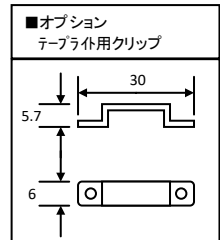

**安全に関するご注意**

屋外、屋内用製品です(IP68)。  
周囲温度-40~60 -40 45

24

最大屈曲範囲: R30

本器具は、これ以上曲げられません

赤:R  
青:B  
緑:G  
黒:プラス

加わらないよに施工してください。  
素度が mg# -40 45 60  
m

■オプション:クリップ使用方法  
市販ビス(推奨:タッピング  
ネジM2x8)

※木材など両面テープが使用できない場所では、クリップ(オプション)をご利用ください。  
②クリップ(オプション)を使用する場合  
※必ずワッシャーをご使用ください。  
※締め付け過ぎに注意して取り付けてください。  
両面テープが有効でなく、ネジやステーブルも使用できない場合、シリコン系の弾性シーリング材を併用して固定してください。

品番	色温度	光束	単位
FCFS- W5050F-RGB	RGB	R:81ml G:2 5ml B:57ml	5m
FCFD- W5050F-RGB	RGB	R:68ml G:195ml B:47ml	5m

				定格電圧	DC24V	品名			温 テープライト
5	両面テープ		1	消費電力	72W(14.4W/m)	品番	FCFS- W5050F-RGB FCFD- W5050F-RGB		
4	電源ケーブル		1	両側出しor片側出し	屋内・屋外	尺度	作成	検図	承認
3	LED基板		1	フレキシブル基板	動作温度	NTS	多田	多田	有吉
2	LED	SMD5050 (Philips Standard)	1		保存温度				
1	本体	軟質樹脂	1		保護等級	IP68			
No.	部品名	材質	数量	備考	項目	仕様			