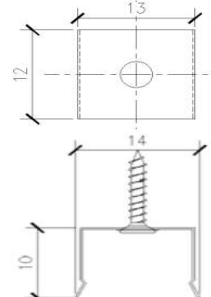

■オプション
FDSラインライト用アルミレール

AL-FDS-1422