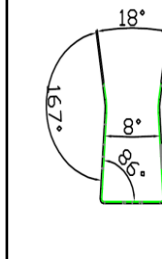

⚠️ 安全に関するご注意

- ●屋外、屋内用製品です(IP68)。
- ●周囲温度-40~45°C以外では使用しないでください。火災、故障の原因となります。
- ●本製品には直接ネジの打ち込みはできません。故障、感電、火災の原因となります。
- ●水深3mを超える場所では使用しないでください。故障の原因となります。
- ●製品本体は、規定以上に曲げたり、激しい振動や衝撃が加わる場所、常時振動がある場所では使用できません。
- ●施工作業を十分に考慮して造営材と器具とのスペースを確保して設置ください。
- ●密閉された空間では使用しないでください。発煙・発火及び器具短寿命の原因となります。
- ●製品はDC24V仕様です。指定以外の電源では使用しないでください。
- ●また、電源との接続は、極性を間違えずに接続してください。火災・感電・故障の原因となります。
- ●取付方向の制限はありません。ただし、踏まれるなどの過剰な力が加わる場所には取付けしないでください。火災・感電・落下の原因となります。
- ●器具のカット、加工等はしないでください。火災・感電・故障の原因となります。
- ●安全の為、施工、ご使用前に必ず取扱い説明書をお読みください。

■最大屈曲範囲: R150
本器具は、これ以上曲げられません

■設置条件

1. 人が入る恐れのある場所に設置する際はテープライト本体に過剰な力が加わらないように施工してください。
2. 塩素濃度が4mg/l以内の条件でご使用ください。
3. 海水・温泉等(但し-40°C ~ 45°C)でも使用できます。
4. 水深3m以内に設置してください。
5. 振動や衝撃の多い場所、高温になる場所には使用しないでください。
6. 放熱が出来ない密閉空間では使用しないで下さい。
7. 器具のカット、加工等はしないでください。火災・感電・故障の原因となります。
8. テープライト末端からDC24V電源までの距離は35m以内に設定してください。

■取付方法

1. ※クリップ(オプション)を使用する場合
     締め付け過ぎに注意して取り付けてください。
   - ※両面テープが有効でなく、ネジやステーブルも使用できない場合、シリコン系の弾性シーリング材を併用して固定してください。
   - ※アルミレールを使用する場合 1m単位で納品になります。現場でお好きな長さにカットしてお使いください。
2. ■オプション:クリップ・アルミレール使用方法
   ビスはお客様自身でご用意をお願い致します。

曲線アルミレール
FDS Flex Mounting
Clip

■オプション
FDSラインライト用アルミレール

AL-FDS-1422

[器具の使用上の注意]

- ●LED素子は交換できません。
- ●LED素子には、光色・明るさのバラつきがあるため、同名の商品でも光色・明るさが異なることがあります。
- ●灯具や入力電圧により消費電力が変わる事があります。
- ●「PWM」「DALI」内蔵の仕様にカスタマイズが可能です。

品番	色温度	光束(1m)	単位
FCFDS-W3014-WW	2700Kか3000K	480lm	4m
FCFDS-W3014-PW	4000K	510lm	4m
FCFDS-W3014-CW	6000K	780lm	4m