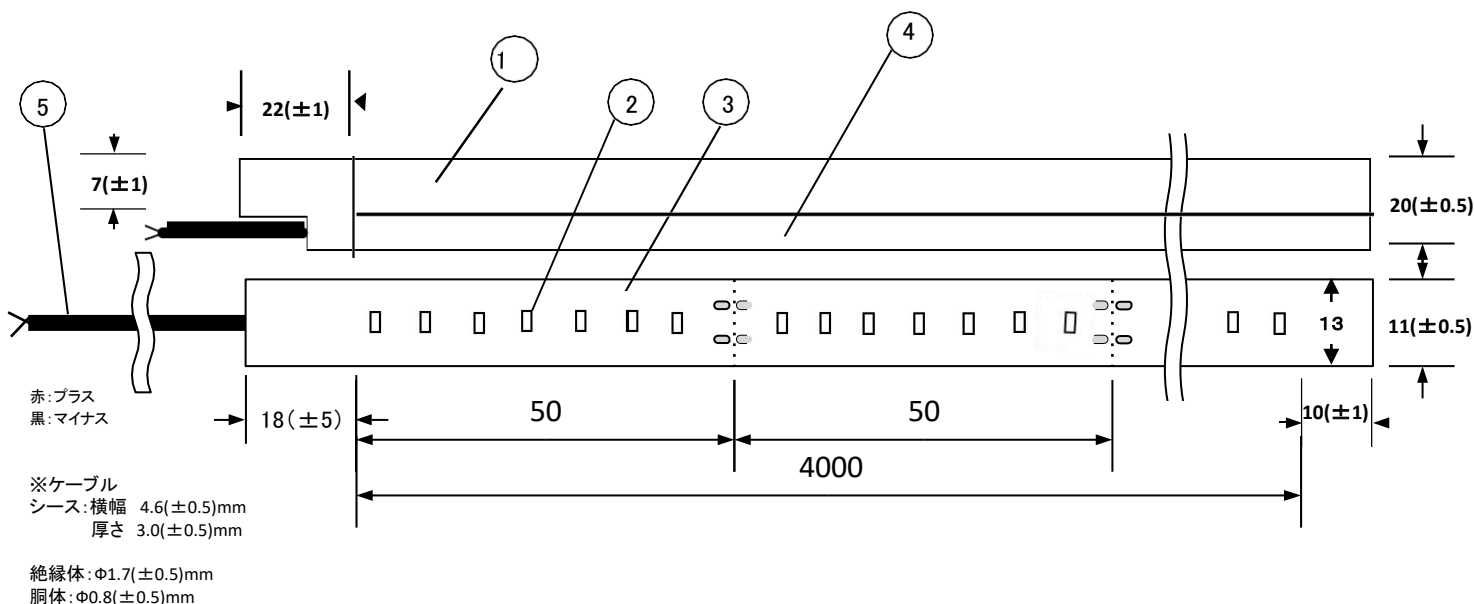

⚠️ 安全に関するご注意

- 屋外、屋内用製品です(IP68)。
- 周囲温度-40~45°C以外では使用しないでください。火災、故障の原因となります。
- 本製品には直接ネジの打ち込みはできません。故障、感電、火災の原因となります。
- 水深3mを超える場所では使用しないでください。故障の原因となります。
- 製品本体は、規定以上に曲げたり、激しい振動や衝撃が加わる場所、常時振動がある場所では使用できません。
- 施工作業を十分に考慮して造営材と器具とのスペースを確保して設置ください。
- 密閉された空間では使用しないでください。発煙・発火及び器具短寿命の原因となります。
- 製品はDC24V仕様です。指定以外の電源では使用しないでください。
- また、電源との接続は、極性を間違えずに接続してください。火災・感電・故障の原因となります。
- 取付方向の制限はありません。ただし、踏まれるなどの過剰な力が加わる場所には取付けしないでください。火災・感電・落下の原因となります。
- 器具のカット、加工等はしないでください。火災・感電・故障の原因となります。
- 安全の為、施工、ご使用前に必ず取扱い説明書をお読みください。

■最大屈曲範囲: R150
本器具は、これ以上曲げられません

■設置条件

1. 人が入る恐れのある場所に設置する際はテープライト本体に過剰な力が加わらないように施工してください。
2. 塩素濃度が4mg/l以内の条件でご使用ください。
3. 海水・温泉等(但し-40°C ~ 45°C)でも使用できます。
4. 水深3m以内に設置してください。
5. 振動や衝撃の多い場所、高温になる場所には使用しないでください。
6. 放熱が出来ない密閉空間では使用しないで下さい。
7. 器具のカット、加工等はしないでください。火災・感電・故障の原因となります。
8. テープライト末端からDC24V電源までの距離は35m以内に設定してください。

■取付方法

- ※クリップ(オプション)を使用する場合
締め付け過ぎに注意して取り付けてください。
 - ※両面テープが有効でなく、ネジやステーブルも使用できない場合、シリコン系の弾性シーリング材を併用して固定してください。
 - ※アルミレールを使用する場合 1m単位で納品になります。現場でお好きな長さにカットしてお使いください。
- オプション:クリップ・アルミレール使用方法
ビスはお客様自身でご用意をお願い致します。

曲線アルミレール
FDS Flex Mounting
Clip

■オプション
FDSラインライト用アルミレール

AL-FDS-1422

[器具の使用上の注意]

- LED素子は交換できません。
- LED素子には、光色・明るさのバラつきがあるため、同名の商品でも光色・明るさが異なることがあります。
- 灯具や入力電圧により消費電力が変わる事があります。
- 「PWM」「DALI」内蔵の仕様にカスタマイズが可能です。