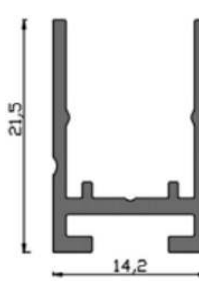

■オプション
FDSラインライト用アルミレール

AL-FDS-1422